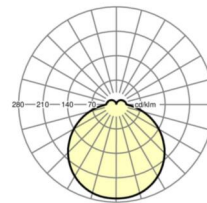

параметры

номер заказа	21908014180
код EAN	4020863394425
номер таможенного тарифа	94051140
Знак прохождения контроля	IP 40, класс защиты I, ENEC10 VDE, испытания на воспламенение 650°C, F, Indoor, CE
Степень ударпрочности IK	IK02 (10°C bis 35°C)
Температура окружения	ta 10°C в 35°C
Гарантийный срок	5 лет
Государственные программы поддержки	BEG - государственные субсидии для энергосберегающих зданий (действительна только для Германии)

электротехника

Балласт	Электронный драйвер (1 штука)
Мощность системы	23W
сетевое напряжение	230V/50Hz
автоматический предохранитель (пусковой ток)	13 штук/B10, 22 штук/B16, 22 штук/C10, 37 штук/C16
класс энергосбережения/Источник света	C

Оптика

Оснастка	LED, цветопередача/оттенок света CRI ≥ 80 / 4000K
Допуск для координаты цветности (MacAdam)	5SDCM
Номинальный световой поток	2854lm
Срок службы LED	50000h L80/B10 (Tq 35°C)
светоотдача светильников	127lm/W
UGR поп./вдоль	21.8 / 21.9

DEEP-LINK

<https://www.regiolum.de/ru/article/21908014180>