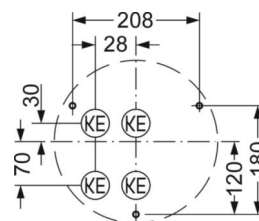

## Оптика

Оснастка	LED, цветопередача/оттенок света CRI ≥ 80 / 4000K
Допуск для координаты цветности (MacAdam)	5SDCM
Номинальный световой поток	2854lm
Срок службы LED	50000h L80/B10 (Tq 35°C)
светоотдача светильников	127lm/W
UGR поп./вдоль	21.8 / 21.9

## DEEP-LINK

<https://www.regiolum.de/ru/article/21908014180>

Ссылка	LED 2900lm 840
ηLB	100 %
Φ ↓/↑	88 % / 12 %
UGR поп./вдоль	21.8 / 21.9

**Механика**

<b>цвет корпуса</b>	белый цвет, подобен RAL 9003
<b>размеры (LxWxH/DxH)</b>	400mm x 400mm x 69mm
<b>вес (нетто)</b>	2.33kg
<b>Cable entry KE</b>	см. Руководство по монтажу
<b>Вид монтажа</b>	Потолочная одиночная установка, установка отдельных светильников на подвесе, установка на стене

**размеры**

<b>L</b>	400 mm	Длина
<b>B</b>	400 mm	Ширина
<b>H</b>	69 mm	Высота
<b>A1</b>	208 mm	Расстояние между точками крепежа при одиночной установке
<b>A1 alternativ</b>	180 mm	alternativ Расстояние между точками крепежа при одиночной установк