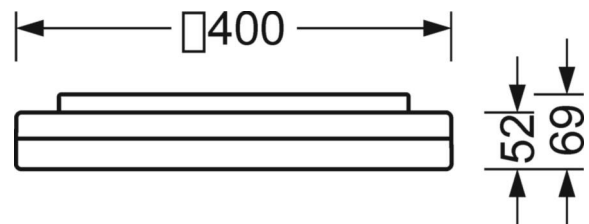

## Оптика

Оснастка	LED, цветопередача/оттенок света CRI ≥ 80 / 4000K
Допуск для координаты цветности (MacAdam)	5SDCM
Номинальный световой поток	2854lm
Срок службы LED	50000h L80/B10 (Tq 35°C)
светоотдача светильников	127lm/W
UGR поп./вдоль	21.8 / 21.9

## DEEP-LINK

<https://www.regiolum.de/ru/article/21908014180>

Ссылка	LED 2900lm 840
ηLB	100 %
Φ ↓/↑	88 % / 12 %
UGR поп./вдоль	21.8 / 21.9

**Механика**

<b>цвет корпуса</b>	белый цвет, подобен RAL 9003
<b>размеры (LxWxH/DxH)</b>	400mm x 400mm x 69mm
<b>вес (нетто)</b>	2.33kg
<b>Cable entry KE</b>	см. Руководство по монтажу
<b>Вид монтажа</b>	Потолочная одиночная установка, установка отдельных светильников на подвесе, установка на стене

**размеры**

<b>L</b>	400 mm	Длина
<b>B</b>	400 mm	Ширина
<b>H</b>	69 mm	Высота
<b>A1</b>	208 mm	Расстояние между точками крепежа при одиночной установке
<b>A1 alternativ</b>	180 mm	alternativ Расстояние между точками крепежа при одиночной установк